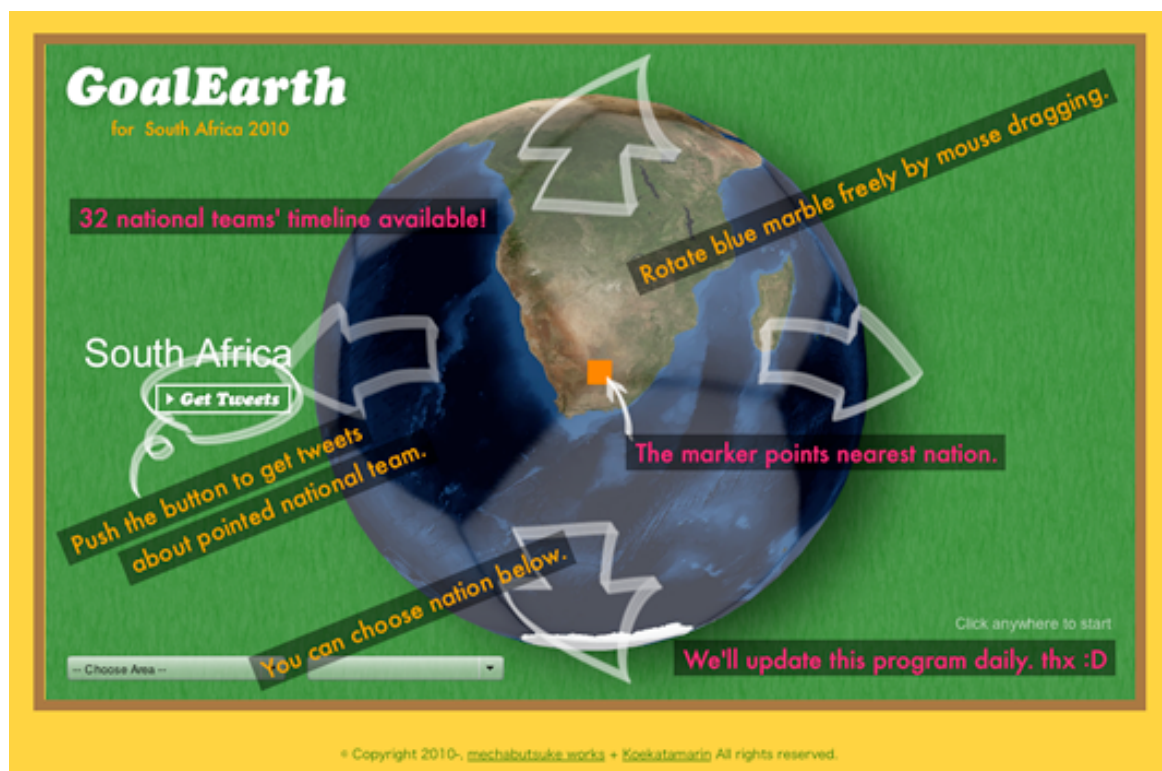

## サッカーワールドカップ関連のつぶやきを3D地球儀に表示するサイト「GoalEarth」を公開しました

2010/05/30 プレスリリース

本日 2010年5月30日、めちゃぶつけワークスとコエカタマリは、両者が共同で開発したWebサイト「GoalEarth」を公開いたしました。

<http://goalearth.com/>

「GoalEarth」は、Flashによるフル3Dの地球儀上に、サッカーワールドカップ2010南アフリカ大会の出場各国に関するタイムラインを表示することのできるWebサイトです。

めちゃぶつけワークスは、GPSを利用したケータイSNS「Gipiis」<http://gipiis.com/> を運営する東京都内のプランナーチームです。年内の起業を目指しています。

コエカタマリは、Twitter政治家一覧サイト「Twitterと政治/ぼりったー」<http://politter.com/> などを開発・運営する都内のフリーランス開発者チームです。

「GoalEarth」はめちゃぶつけワークスが企画し、コエカタマリが開発とデザインを行いました。運用は両者共同となります。両者とも日本国内を中心に活動しておりますが、今回、日本発で世界に向けて展開するWebサービスとして「GoalEarth」を公開いたしました。まずは本日5月30日夜にNHKで放送される日本代表とイングランド代表との強化試合において、日本のユーザーの皆様にご覧頂こうと考えています。